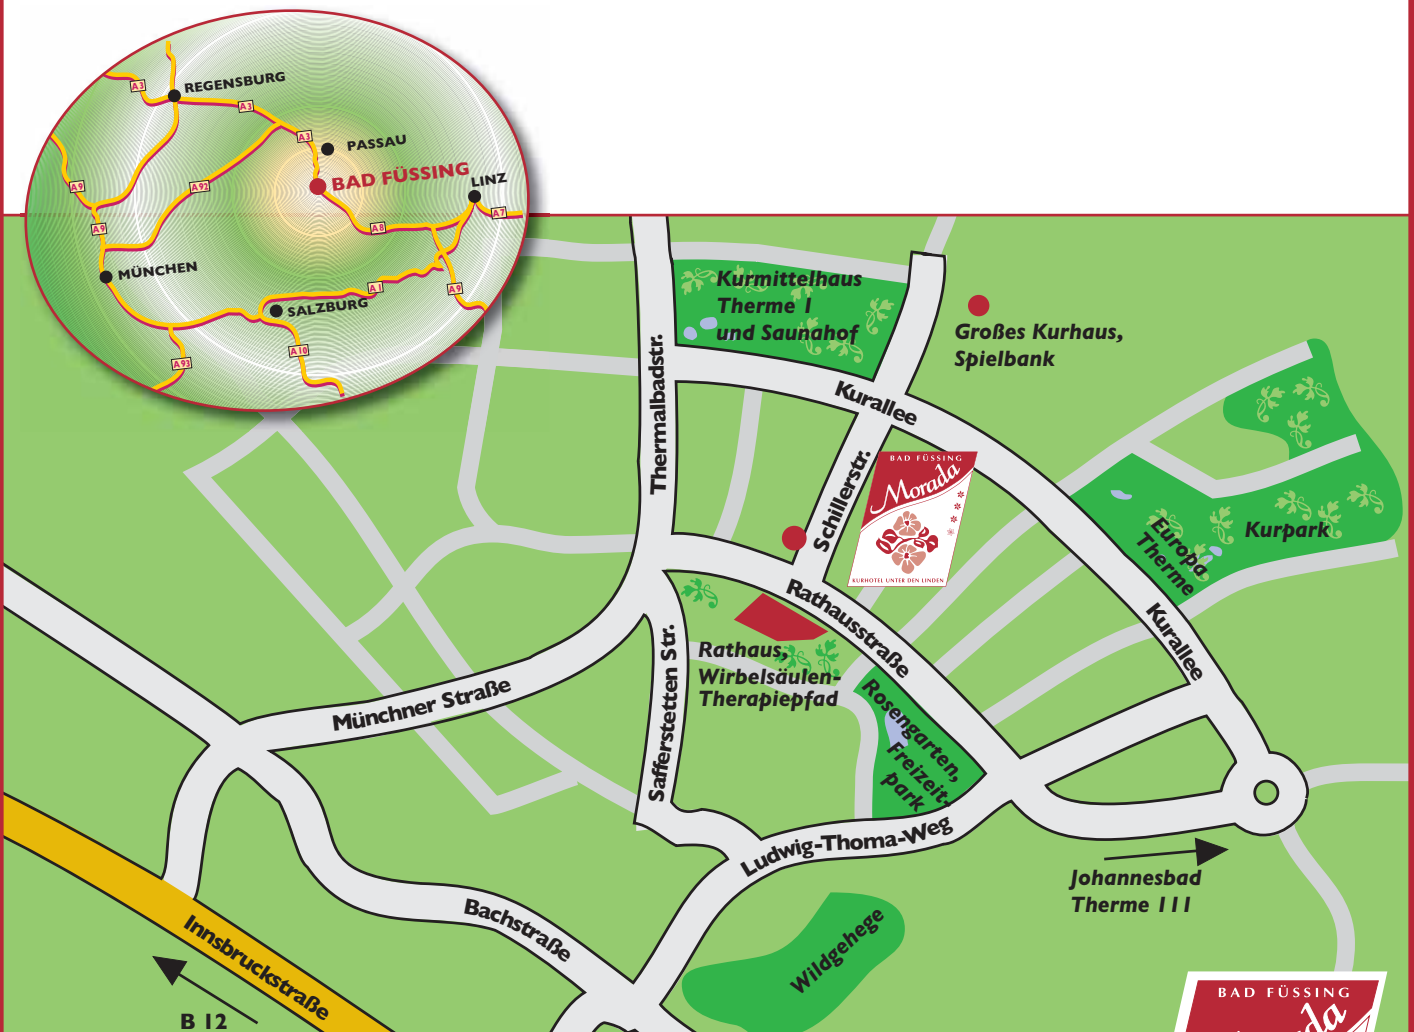

ANFAHRTSBESCHREIBUNG

MORADA KURHOTEL UNTER DEN LINDEN

Restaurant

huuseigenes Thermal-Mineralbad

Aus Richtung Nürnberg:

Sie fahren auf der A 3 über Regensburg, Passau und Pocking. Dann nehmen Sie die Ausfahrt Pocking/Bad Füssing und fahren rechts auf die B 12. Nun folgen Sie der Beschilderung bis Bad Füssing.

Aus Richtung München:

Sie fahren auf der B 12 bis Passau. Sie verlassen die Bundesstraße an der Abzweigung Tutting. Von hier sind es noch ca. 5 km bis Bad Füssing.

Parkmöglichkeiten:

30 PKW-Parkplätze, 17 gebührenpflichtige PKW-Garagenparkplätze und kostenfreier öffentlicher Busparkplatz in unmittelbarer Nähe.